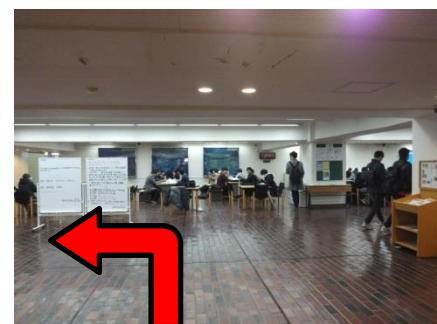

専修大学 ～体育室 1 までの道順～

- 専修大学神田キャンパス正門左手にあるスロープを下りて、インフォメーション（守衛所）に向かい、利用許可書を提示してください。
- インフォメーションの左手の入口（地下 1 階）を入れてホールを左折し、階段をご使用して地下 3 階へお進みください。
- 地下 3 階の廊下を直進すると、体育室 1 に到着します。

スロープ

インフォメーション

入口

ホール

ホールを左折

階段入口

地下 3 階

体育室 1 入口